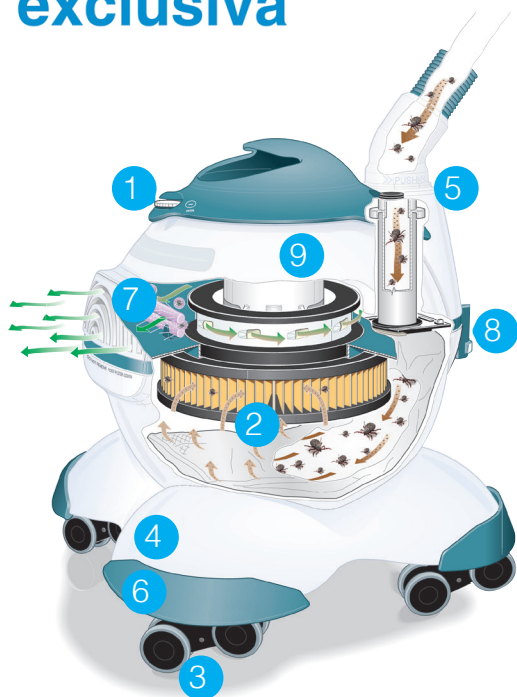

Behuizing

De behuizing van de MAX-VAC Pura is slagvast en kan zeker tegen een stootje. De gepatenteerde EASY-DRIVE zwenkwielen zijn zeer geschikt voor oneffen vloeren en zelfs drempels vormen geen probleem.

Filter

De MAX-VAC Pura is voorzien van een Hepa stofzuigerzak en een Hepa-13 filter, wat de lucht zuivert tot 99.95%. (Alle stofdelen tot 0,3 µm worden hierin opgevangen.) In combinatie met de ingebouwde UV-C lamp creëert u een stof- en bacterie /virus vrije ruimte.

1. 1 Aan/uit knop + regelbare zuigkracht
2. 2 Zakcapaciteit 4 L, met een filteroppervlak van ca. 5000 cm²
3. 3 Gepatenteerde EASY DRIVE , niet markerende, zwenkwielen
4. 4 Slagvaste buitenzijde
5. 5 Rubberen afsluiting (voor luchtdichtheid)
6. 6 Rubberen stootbumpers
7. 7 UV-C lamp
8. 8 Parkeerstand voor zuigmond
9. 9 Bypass motor 2100 WK

De Max-Vac PURA is gecertificeerd voor de Europese markt

De MAX-VAC Pura wordt geleverd met een uitgebreide accessoire kit, geschikt voor alle voorkomende (vloer) oppervlakten. Aan de achterzijde van de MAX-VAC Pura is het mogelijk de zuigbuis met zuigmond eenvoudig te parkeren. De gepatenteerde easy-drive, niet-markerende, rubberen zwenkwielen rijden gemakkelijk over alle soorten vloeren en zijn uitermate geschikt voor professioneel gebruik.

Accessoires kit

1. 1 Zuigmond speciaal voor tapijtvloeren
2. 2 Rond opzetstuk met borstel
3. 3 Kierenzuiger
4. 4 Flexibele slang met ergonomisch handvat en zuigkrachtregeling
5. 5 Telescopische buis

Optioneel

1. Turbo zuigborstel met rond draaiende borstel, speciaal voor het verwijderen van honden- en kattenharen.

Filter systeem

1. 1 HEPA filterzak 4L 01890900
2. 2 HEPA - H13 filter
3. 3 Philips UV-C lamp