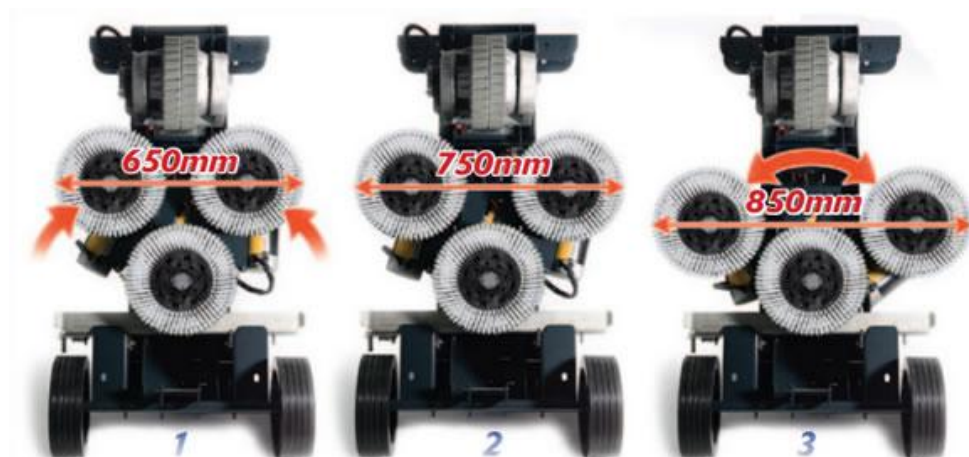

## Schrobautomaat

---

De TTV 678 is waarschijnlijk de meest gebruiksvriendelijke machine van het moment, ontworpen met gezond verstand en uitgerust met geavanceerde en innovatieve technologie. De TTV 678 is in te stellen op 3 werkbreedtes en heeft daarnaast nog tal van opties die het dagelijks gebruik vereenvoudigen. Het instellen van de werkbreedte kan zonder gereedschap en is zo gebeurd, van smal (65 cm) naar breed (85 cm) of in de middelste stand (75 cm) en dat in 30 seconden! Met de TTV 678 kunt u de specificaties zo aanpassen dat deze perfect aansluiten aan uw behoeften, en verschillende variabelen kunnen zelfs worden vastgelegd in een aantal 'Pre-Sets' waarmee de verschillende instellingen in het geheugen zijn opgeslagen en bij gebruik kunnen worden opgehaald. Door de separate doseerunit die het schoonmaakmiddel pas bij de borstel toevoegt werkt u altijd met de juiste mengverhouding en hoeven de tanks niet meer geleegd te worden na gebruik.

## Technische specificities;

- Chassis in volledig gecoat staal
- Uitgerust met een parkeerrem
- Standaard borstels in polypropyleen
- Gesloten aandrijfsysteem
- Aandrijving op het voorwiel

Technische gegevens	
Art.nr.	: 02999244
Model	: Numatic TTV 678
Borstelbreedte (3 standen)	: 65, 75, 85 cm
Borstel aantal	: 3 x 30 cm
Borstel toerental	: 50 / 110 / 150 rpm.
Borstelmotor vermogen	: 3 x 400W
Zuigmotor vermogen	: 600W
Tankinhoud schoonwater	: 120 lit.
Tankinhoud vuilwater	: 120 lit.
Aandrijving	: op het voorwiel
Aandrijfmotor vermogen	: 600W
Voltage	: 24 volt
Afmeting (lxBxH)	: 167,6 x 105,4 x 142,5 cm
Gewicht	: 620 kg
Maximale helling percentage	: 11 %
Transport / werksnelheid	: 7 / 4,5 km
Werktijd	: 3,5 uur ( afhankelijk van type vloer)